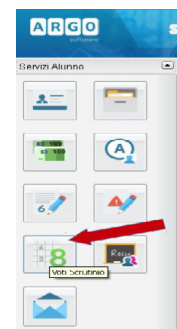

ISTITUTO DI ISTRUZIONE SUPERIORE "DUCA DEGLI ABRUZZI"

Istituto Tecnico Agrario - Elmas

Istituto Professionale per l'Agricoltura e l'Ambiente - Maracalagonis

Via dell'Acquedotto romano - Zona Industriale Est - 09067 Elmas

www.agrarioelmas.edu.it

EMAIL: cais01400p@istruzione.it

PEC: cais01400p@pec.istruzione.it

TEL: 070 243386 - 070 213085

C.F. 80003870922

P.I. 02470540929

CODICE UNIVOCO UFHUKU

Circ. n. 236

Elmas, 10 febbraio 2023

Agli studenti

Alle famiglie

Al sito web

Oggetto: pubblicazione Esiti Scrutini Primo Quadrimestre

Si comunica che sul Portale Argo è possibile visionare il prospetto dei voti del I quadrimestre.

È possibile accedere al portale **Argo ScuolaNext** direttamente dalla home page del sito dell'Istituto, cliccando sull'immagine "Scuolanext ACCESSO FAMIGLIE".

Per l'accesso devono essere utilizzate le credenziali già fornite.

Una volta entrati nel menu di sinistra si deve cliccare sul pulsante "Servizi" alunno" poi su voti scrutinio come indicato dalla freccia.

Nella finestra successiva cliccare sulla scheda I quadrimestre per visualizzare i voti del periodo.

Per visualizzare e/o stampare il *pagellino*, cliccare sulla voce "Documenti" nel menù a sinistra e cliccare poi sul pulsante "Pag" in VERDE, scegliere PRIMO QUADRIMESTRE e scarica la pagella.

Dopo aver preso visione e/o scaricato il pagellino, è **obbligatorio dare conferma della presa visione** dello stesso spuntando la relativa casella e premendo il pulsante di conferma.